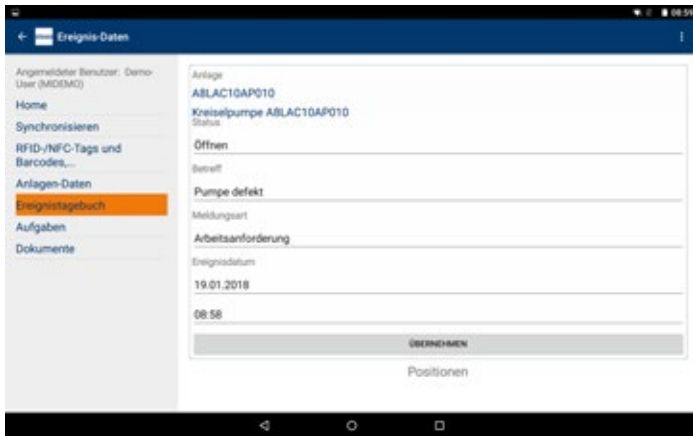

Beispiel für die mobile Ansicht des Ereignistagebuches.