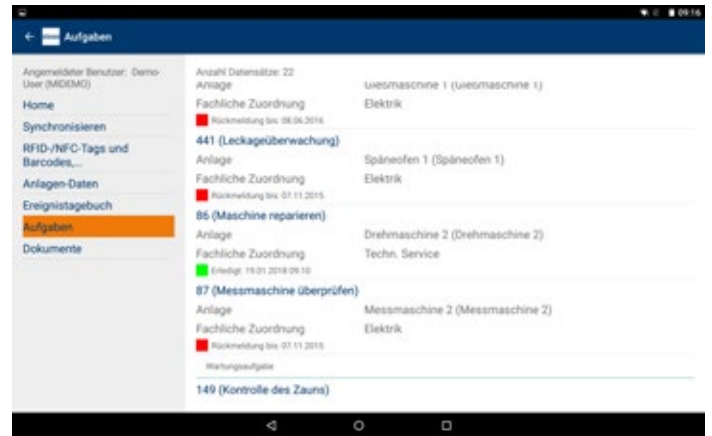

SI®/PAM Mobile bietet alle Vorteile für den mobilen Einsatz, denn mit dieser App für Android, iOS und Windows 10 erhält der Anwender vor Ort ein komplettes IPS-System. Im perfekten Zusammenspiel mit Auto-ID-Technologien wie bspw. Barcode, QR-Code oder RFID werden Anlagen, Komponenten oder Arbeitsorte zweifelsfrei identifiziert und alle notwendigen Tätigkeiten auf dem Smartphone oder Tablet angezeigt. Durch Synchronisation via WLAN oder Mobilfunkverbindung ist das zentrale IPS-System stets aktuell.

## Größere Zeitersparnis, schlankere Prozesse, erhebliche Kosteneinsparungen

Die wesentlichen Vorteile von SI®/PAM Mobile auf einen Blick:

- Vollständiges, modulares IPS-System (SI®/PAM) in einer mobilen App
- einfache Auswahl an Funktionen für den mobilen Einsatz bereits im zentralen IPS-System
- gezielte Vermeidung von doppeltem Eingabeaufwand durch leistungsstarke Features für die mobile Erfassung
- erhebliche Arbeitsentlastung, z.B. durch Integration von Fotos
- eindeutige Identifikation des Arbeitsortes mithilfe von Auto-ID-Technologien (Barcode, QR-Code und RFID)
- keine ständige online-Verbindung erforderlich, Daten werden auf dem Gerät vorgehalten und können bei Herstellung einer Verbindung synchronisiert werden
- nahtlose Kommunikation zwischen allen Beteiligten ohne Medienbrüche und Mehraufwand

Beispiel für die mobile Ansicht des Ereignistagebuches.

Beispiel für die mobile Ansicht von Aufgaben.

Die einfache Integration von Fotos sowohl in SI®/PAM Mobile als auch in SI®/PAM als zentrales IPS-System führt zu einer erheblichen Arbeitsentlastung für den Mitarbeiter vor Ort und die Instandhaltungsabteilung. Somit können Schäden einfach dokumentiert oder Anlagenteile als Bestandteil des Anlagenverzeichnisses abgebildet werden.